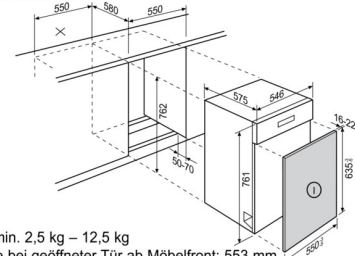

GA55LI/GLI/SLI + GTF55

Tiefe bei geöffneter Tür ab Möbelfront: 553 mm

GA55LI/GLI/SLI

I = min. 2,5 kg – 12,5 kg

Tiefe bei geöffneter Tür ab Möbelfront: 553 mm