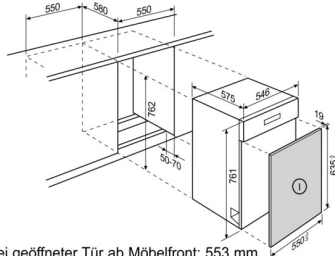

GA55LI/GLI/SLI + GTF55

Tiefe bei geöffneter Tür ab Möbelfront: 553 mm

GA55LI/GLI/SLI

I = min. 2,5 kg – 12,5 kg

Tiefe bei geöffneter Tür ab Möbelfront: 553 mm